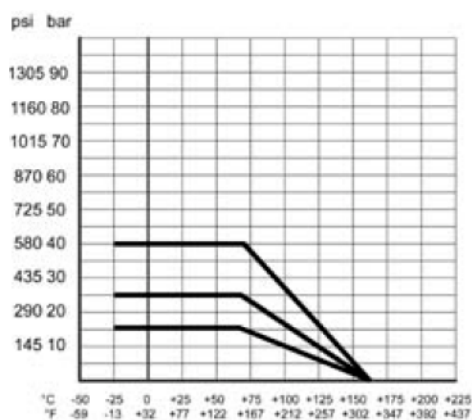

POS.	DENOMINATION	PCS	MAT.
1	Body	1	AISI 316L
2	Ball	1	AISI 316L
3	Sleeves	3	AISI 316L
4	Stem	1	AISI 316L
5	Ball seals	4	PTFE
6	Sleeve seals	3	PTFE
7	Stem seal	1	PTFE
8	Stem seal	1	PTFE
9	Stem OR-seal	1	FKM
10	Register ring	1	AISI 304L (303)
11	Nut	1	AISI 304L
12	Washer	1	AISI 304L
13	Lever	1	AISI 304L
14	Handle	1	Resina