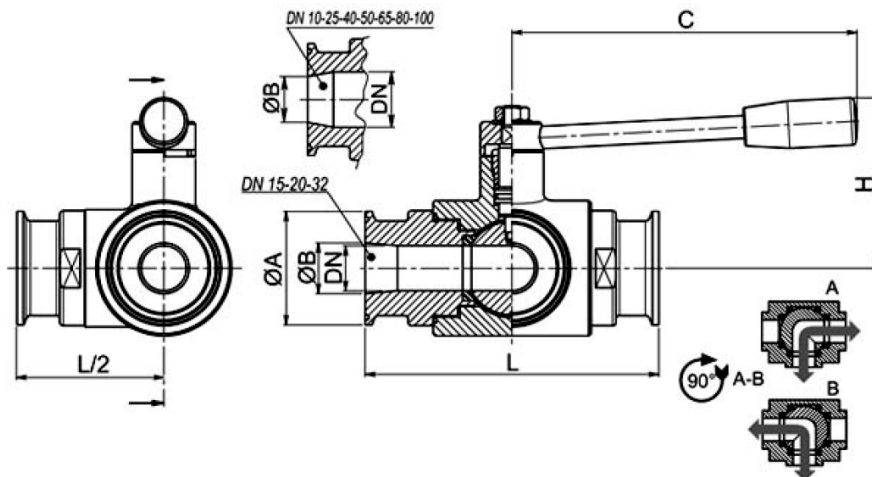

Sanitary  
flow  
equipment

Quality System  
Certified ISO 9001

VSL 310130 MAN-L-TC dimensions Rev.2  
Page 1 of 2

## VS3V THREE WAYS BALL VALVE 310130

### 310130

3-WAYS ball valves, 4 seals, 'L' hole  
Steering control: stainless steel lever,  
thermoplastic knob  
Connections: Clamp  
Bore through: full and reduced  
Material: AISI 316L  
Size: from 1/2" to 4"  
Seals: P.T.F.E. virgin  
Operating Temperature: -20°C +160°C  
Outer finish: polished

### On Request

- Antistatic device ATEX
- KF connection

CLAMP REIHE C DN/OD	DN	L	Ø A	Ø B	C	H	PN	Kg	CODE AISI 316L
1/2"	10	108	25	9,7	110	60	40	1,08	310130 61210
3/4"	15	118	25	16	110	65	40	1,31	310130 61810
1"	20	130	50,5	22,2	160	70	40	2,47	310130 62410
1"	25	140	50,5	22,2	160	80	40	3,17	310130 62610
1 1/2"	32	156	50,5	34,8	190	95	40	4,98	310130 63210
1 1/2"	40	172	50,5	34,8	190	110	40	7,40	310130 63410
2"	50	182	64	47,5	235	120	25	8,80	310130 63810
2 1/2" *	65	196	77,5	60,2	285	130	25	11,18	310130 64410
3" *	80	256	91	72,6	310	145	16	22,76	310130 64810
4" *	100	286	119	97,6	310	160	16	35,44	310130 65410